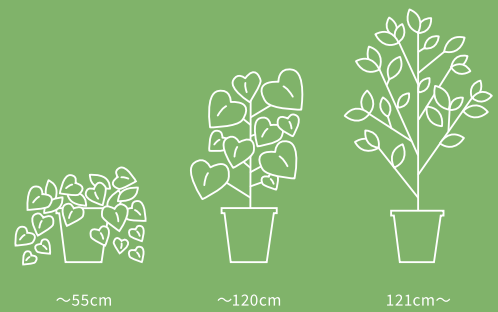

GREENPARK

植栽 プランター

インナーポット付きのグリーンは、
プランターにそのまま設置できる手軽さが魅力。
自由な組み合わせで、
本物のような植栽空間を演出できます。
枯れてしまった植栽や、色褪せた
フェイクグリーンの差し替えにも最適です。

ひとつでシンプルに、
いくつか並べてボリュームを出したり、
種類を組み合わせ、アレンジ次第で
さまざまな表情をお楽しみいただけます。

植栽の追加や交換も簡単で、
店舗やオフィスの空間づくりにも役立ちます。

植栽 プランター