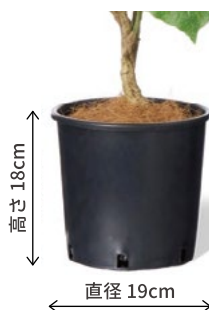

5号のインナーポットサイズ

おすすめの使用シーン

- ・ テーブルの上など、高さに制限がある場所に
- ・ 幅の限られた什器やスペースに
- ・ 低めの植物を飾りたいときに
- ・ 軽量のフェイクグリーンに
- ・ 垂れ下がるタイプの植物のコーディネートに

6号のインナーポットサイズ

おすすめの使用シーン

- ・ 床から生えているように見せたい“植生的”な表現に
- ・ 背の高い植物、または高低差のある組み合わせに
- ・ 重さのあるしっかりした植物を使用したい場合に
- ・ 空間に余裕があり、ボリューム感を出したいときに