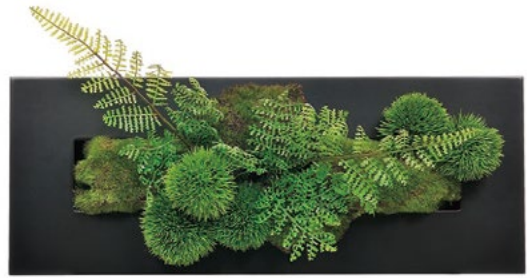

モミジ×シノブウォールデコM

PRGR-1201
約W40×D14×H22cm / 約590g
¥15,400 (税抜¥14,000)

マリモ×シノブウォールデコM

PRGR-1202
約W40×D14×H22cm / 約610g
¥15,400 (税抜¥14,000)

ウォールデコM フレームのみ: W40×D4.5×H15cm

モミジ 寄せ植え苔玉 黒岩皿 PRGR-1076 P.174