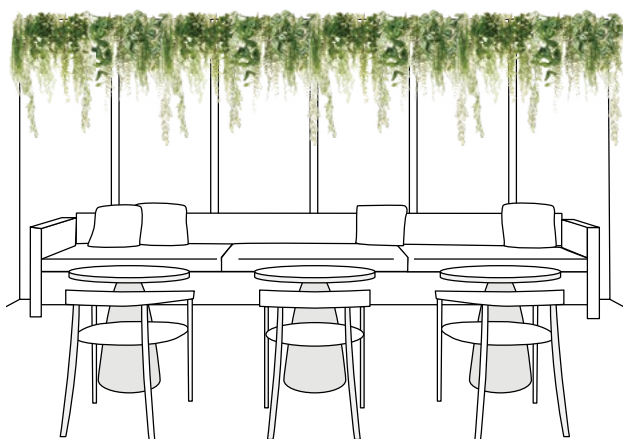

D. カフェスペースの壁面に

壁面緑化にグリーンカーテンを取り入れた一例です。
生の植物を使用する場合、器具の設置や土の入れ替えなど
大規模な作業とコストがかかります。
また、アーティフィシャルグリーンでも、一面を覆う
デザインの場合は材料の使用量が増えていきます。
カーテンタイプであればコストを抑えることができる上、
適度なボリューム感を表現できるのでおすすめです。

使用商品 フレキシブルカーテンフレッシュグリーン PRGR-1584×4 P.70
フレキシブルカーテンシルバーグリーン PRGR-1585×4 P.70