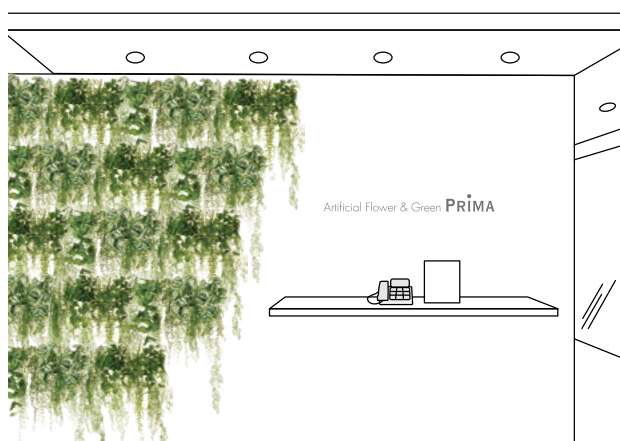

E. エントランス空間に

静かなオフィスやホテルなどのエントランス空間を、
美しく敷き詰めたグリーンカーテンで癒しのあるウエルカムスペースに。
生の植物とは異なり場所を取らず、水やり不要でメンテナンスも容易です。
また、特別な技術がなくても簡単に設置できるのも嬉しいポイント。
グリーンカーテンは美しさと実用性を兼ね備えたアイテムです。

使用商品 フレキシブルカーテンフレッシュグリーン PRGR-1584×7 P.70
フレキシブルカーテンシルバーグリーン PRGR-1585×8 P.70