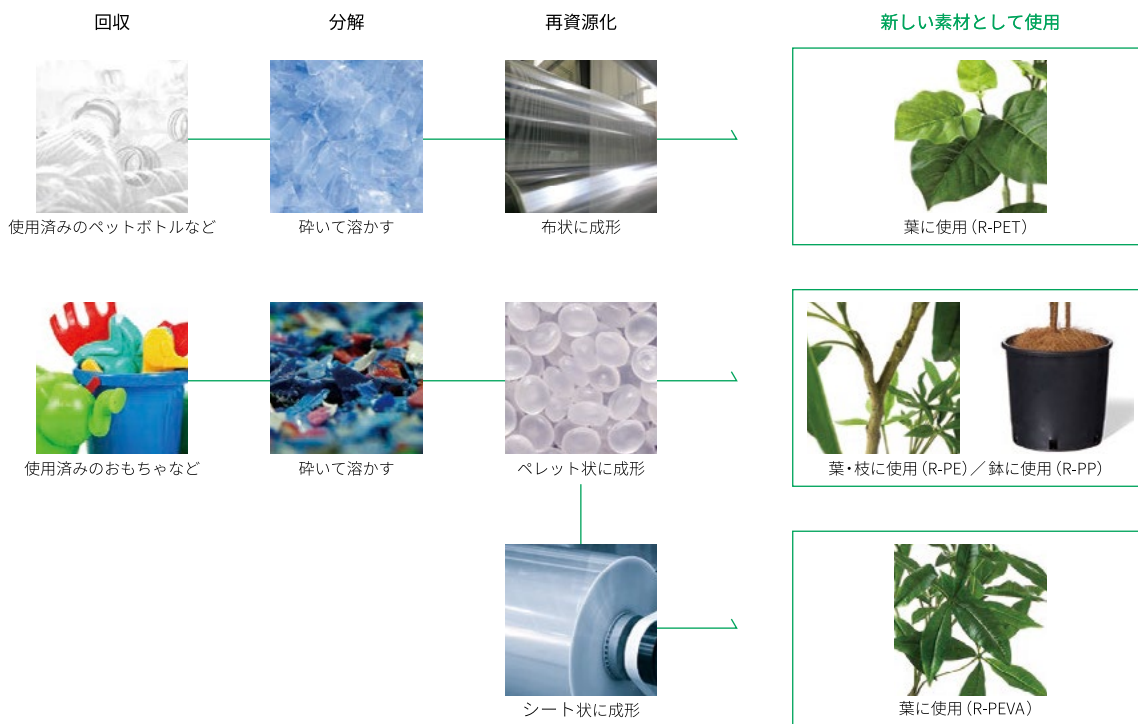

地球環境にやさしいエコ素材を使用した商品や、社会福祉事業所で作られた100%天然素材の「エコストーン」、貧困に苦しむアフリカの農村地域で作られた「マクラメハンギング」を商品に使用するなど、社会支援にも努めています。

これからもお客様に商品を提供する一企業として、自らが作る責任を考え、資源を使いすぎず、素材選びや環境保護に力を入れて参ります。

Recycled Material

再生素材について

商品の一部に、ポストコンシューマー・リサイクルというエコ素材を採用しています。
使われなくなった物を再加工し、付加価値のある商品に生まれ変わることで、再び消費者の元へ戻ります。
見た目の美しさや質感は通常の素材と変わりません。資源を使いすぎず環境に配慮した取り組みです。